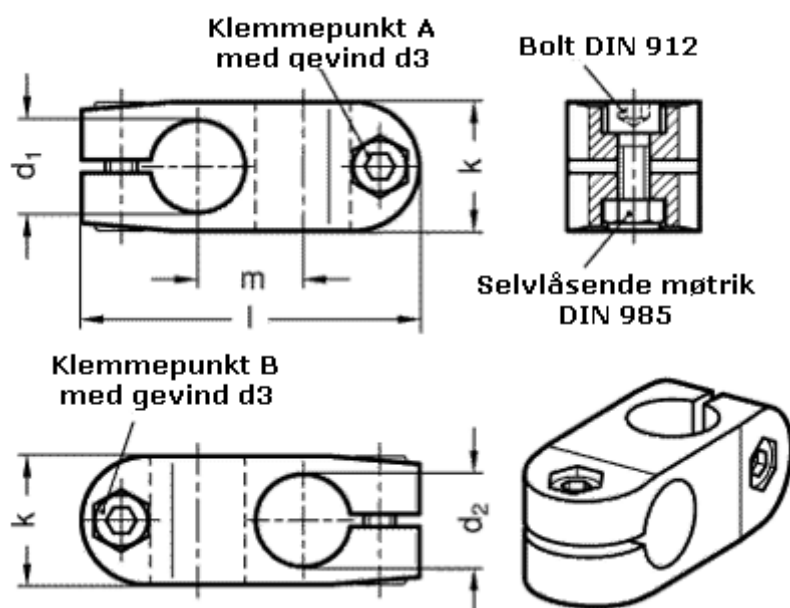

Varenummer: 20131B14B142BL
Beskrivelse: E+G Kryds forbinder
GN131-B14-B14-2-BL

Mål

d1	= 14
d2	= 14
d3	= M 6
k	= 25
l1	= 64
m	= 20

Vippehåndtag = GN 911-M 6-""22, skal bestilles separat